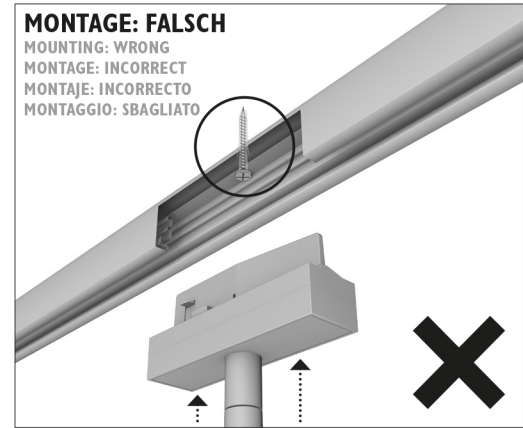

MONTAGE: FALSCH

MOUNTING: WRONG
MONTAGE: INCORRECT
MONTAJE: INCORRECTO
MONTAGGIO: SBAGLIATO