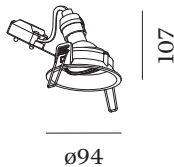

DATUM

---

Rundes Deckeneinbaudownlight aus Aluminiumdruckguss; ausrichtbar; Oberfläche Weißes Aluminium; nasslackiert, matt glatt; RAL 9006; werkzeuglose Montage mittels Drahtfedern; Einbautiefe 115 mm; Lampensockel GU10; Lampentyp PAR16; max. 12W; 100 - 240 V; 355° dreh- und 35° schwenkbar; Schutzart IP20; Klasse 2; IC-bewertet; Leuchtmittel nicht inbegriffen;

## ABMESSUNGEN

Durchmesser 94 mm  
 Höhe 107 mm  
 0.21 kg  
 Drahtfedern