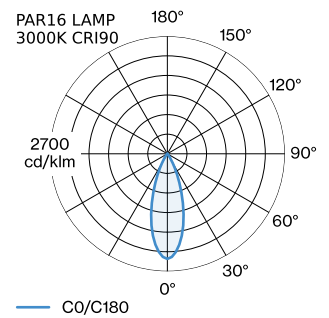

LICHTVERTEILUNG

^a Es kann aus produktionstechnischen Gründen zu Farbabweichungen kommen.