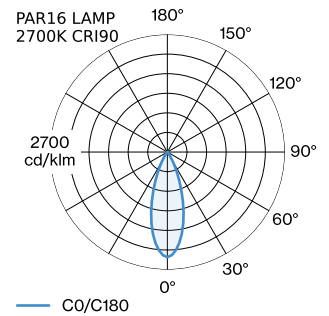

LICHTVERTEILUNG

^a Es kann aus produktionstechnischen Gründen zu Farbabweichungen kommen.