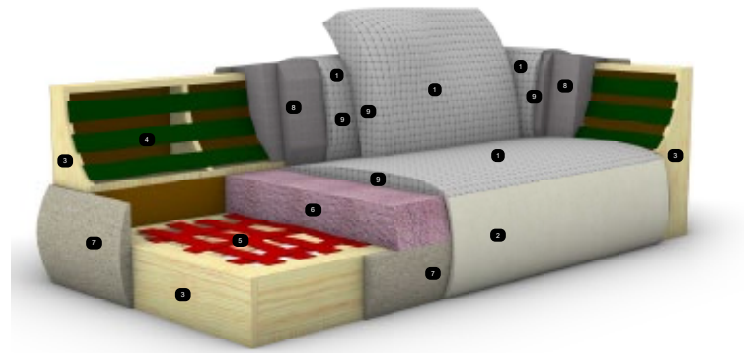

MONOKO gesa höltje

bezeichnung sofa

description sofa

dieser artikel wird individuell gefertigt, lieferzeit ca. 6 - 8 wochen
this item is custom made, delivery time approx. 6 - 8 weeks

massive holzunterkonstruktion, elastische riemen
sitzaufbau: daunenfeder-füllung

solid wood construction, elastic straps
seat: down feather filling

alle bezüge sind abnehmbar
all covers are removable

made in italy
made in italy

- | | |
|---|--|
| 1. stoff aus 100 % baumwolle | 1. 100 % cotton fabric |
| 2. kunstharzgebundener samt 280 gr | 2. resin bonded velvet 280 gr |
| 3. sperrholzplatten und massivholz aus pappel oder kiefer | 3. plywood panels and poplar or pine solid wood |
| 4. elastischer gürtel 6/8 cm | 4. elastic belt 6/8 cm |
| 5. elastischer gürtel 6/8 cm | 5. elastic belt 6/8 cm |
| 6. polyurethanschaum d35 | 6. polyurethane foam d35 |
| 7. polyurethanschaum d25 | 7. polyurethane foam d25 |
| 8. polyurethanschaum d21 | 8. polyurethane foam d21 |
| 9. gewaschene und sterilisierte gänsedaunen und in abschnitte gesteppte silikonfasern | 9. washed and sterilized goose down and siliconed fiber quilted into section |

kombinationen | combinations

	einzelsofa single sofa 234 x 85 x 106 1 x sofa element, 2 x armlehne 1 x sofa element, 2 x armrest	4.100,00	4.200,00	4.300,00	4.800,00
	einzelsofa single sofa 234 x 85 x 106 1 x sofa element, 2 x armlehne, 1 x kissen 130x50, 1 x kissen 70x50 1 x sofa element, 2 x armrest, 1 x cushion 130x50, 1 x cushion 70x50	4.700,00	4.800,00	5.050,00	5.700,00
	ecksofa counter-sofa 288 x 85 x 234 2 x sofa element, 1 x rückenlehne/ecke, 1 x armlehne, 2 x kissen 130x50 2 x sofa element, 1 x backrest/corner, 1 x armrest, 2 x cushion 130x50	7.800,00	8.000,00	8.400,00	9.400,00

elemente | elements

	sofa element sofa element 190 x 85 x 106	2.700,00	2.800,00	2.900,00	3.200,00
	rückenlehne/ecke backrest/corner 22 x 73 x 106	900,00	900,00	900,00	1.000,00
	armlehne arm rest 22 x 55 x 106	700,00	700,00	700,00	800,00