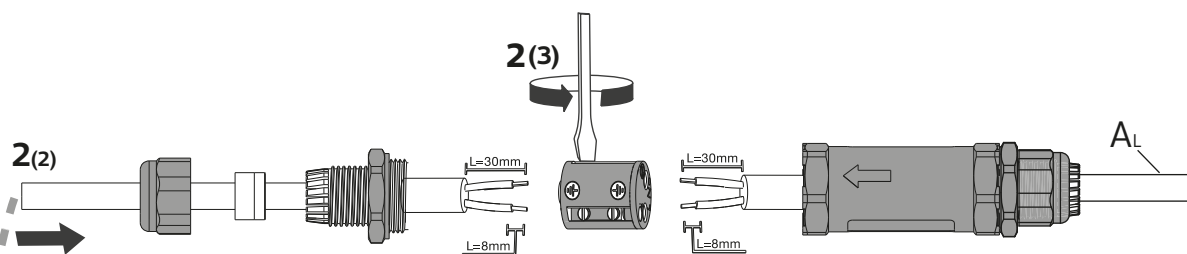

C - 01

2-3 POLI $\varnothing 24$ Nm 2.5

HP307AB EXT
HP307BB EXT

E27, 1 x max 7W LED

IP55   **CE**

Karman srl

Via A. Grandi, San Martino del Piano, 61034 Fossombrone (PU), Italy - p.iva 02175640412 tel +39 0721715042 r.a fax +39 0721716640 - www.karmanitalia.it