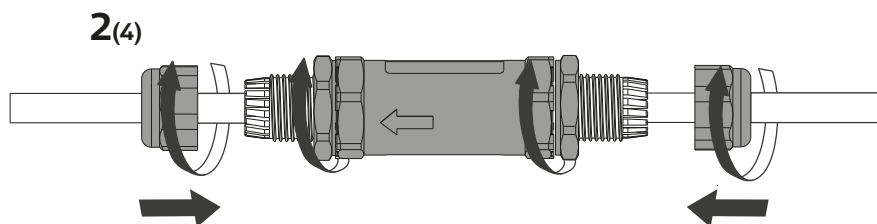

C - 01

2-3 POLI $\varnothing 24$ Nm 2.5

HP307AB EXT
HP307BB EXT

E27, 1 x max 7W LED

IP55   **CE**

Karman srl

Via A. Grandi, San Martino del Piano, 61034 Fossombrone (PU), Italy - p.iva 02175640412 tel +39 0721715042 r.a fax +39 0721716640 - www.karmanitalia.it