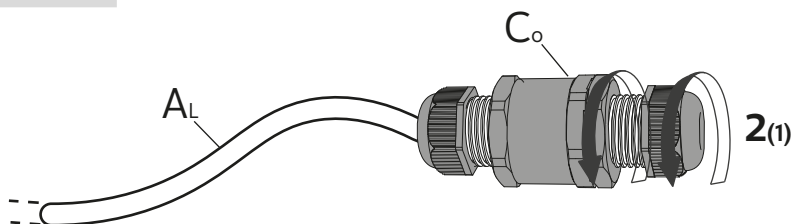

C - 01

2-3 POLI $\varnothing 24$ Nm 2.5

HP307AB EXT
HP307BB EXT

E27, 1 x max 7W LED

IP55   **CE**

Karman srl

Via A. Grandi, San Martino del Piano, 61034 Fossombrone (PU), Italy - p.iva 02175640412 tel +39 0721715042 r.a fax +39 0721716640 - www.karmanitalia.it