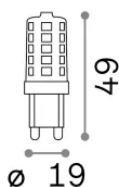

**Info sorgente e prestazionali**

<b>Potenza</b>	3 W
<b>Emissione</b>	Diffuse
<b>Consumo massimo</b>	max 3 W
<b>CCT LED</b>	3000 K
<b>Durata LED (t. 25°C)</b>	15000 h
<b>CRI</b>	> 80
<b>Fascio luminoso</b>	-
<b>Flusso utile</b>	370 lm