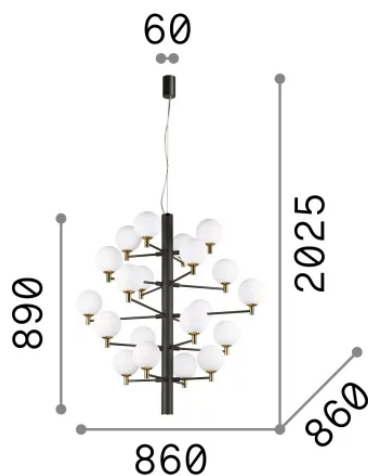

Allgemeine Information

Innen - Aufhängung

Ean	8021696197333
Artikel	COPERNICO SP20
Installation	Aufhängung
Garantie	5 years
Bruttogewicht	11.39 kg
Volumen	0.134025 m ³

Technische Information

Nettogewicht	10.27 kg
Isolationsklasse	I
Schutzindex	IP20
Einhaltung	CE
Betriebstemperatur	0° ~ +40 °C
Dimmer	Non-dimmable
Leistung	220-240 V AC
Energieversorgung	Not required

Quellinfo

Integrierte Quelle	Light bulb (included)
Austauschbare Quelle	Replaceable
Leistung	G9 max 20 x 4 W
Emissionen	Diffuse
Maximaler Verbrauch	-
Leuchtmittel enthalten	209043 G9 3.0W 3000K CRI80
Glühbirne empfehlen	305486 G9 4.0W 3000K CRI80