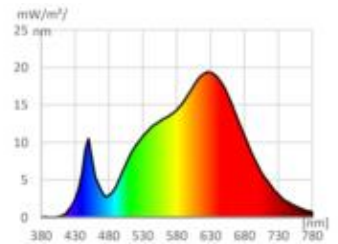

Dimmbar: ja

Dimmerempfehlung: [www.sigor.de/dimmerliste](http://www.sigor.de/dimmerliste)

970 lm	Nutzlichtstrom
14,00 Watt	Leistungsaufnahme
3000-1800 K	Farbtemperatur
Ra>90	Farbwiedergabe
3 sdcm	Farbkonsistenz
36°	Halbwertswinkel

schwarz	Gehäusefarbe
IP30	Schutzart
0° - 30°C	Umgebungstemperatur

0,9	Leistungsfaktor
220-240 V-	Betriebsspannung DC
50-60 Hz	Betriebsfrequenz
71 mA	Nennstrom
14 kWh/1000h	Energieverbrauch
0,2 s	Anlaufzeit zum Erreichen von 60% des vollen Lichtstroms
0,1 s	Zündzeit

Spektrale Strahlungsverteilung im Bereich 180 - 800 nm

[www.sigor.de](http://www.sigor.de)

LED: Bridgelux Vesta Series Dim-To-Warm  
Optik: Bartenbach Linse 36° UGR 13

4811401

Nivo Einbaubauleuchte fix 111mm 36° schwarz