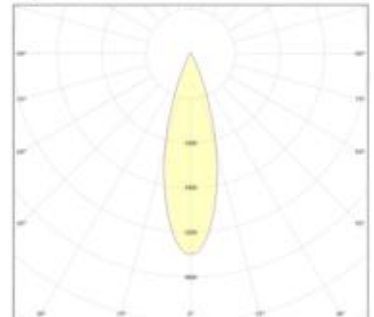

Spektrale Strahlungsverteilung im Bereich 180 - 800 nm

[www.sigor.de](http://www.sigor.de)

LED: Bridgelux Vesta Series Dim-To-Warm  
Optik: Bartenbach Linse 36° UGR 13

4811401

Nivo Einbaubauleuchte fix 111mm 36° schwarz